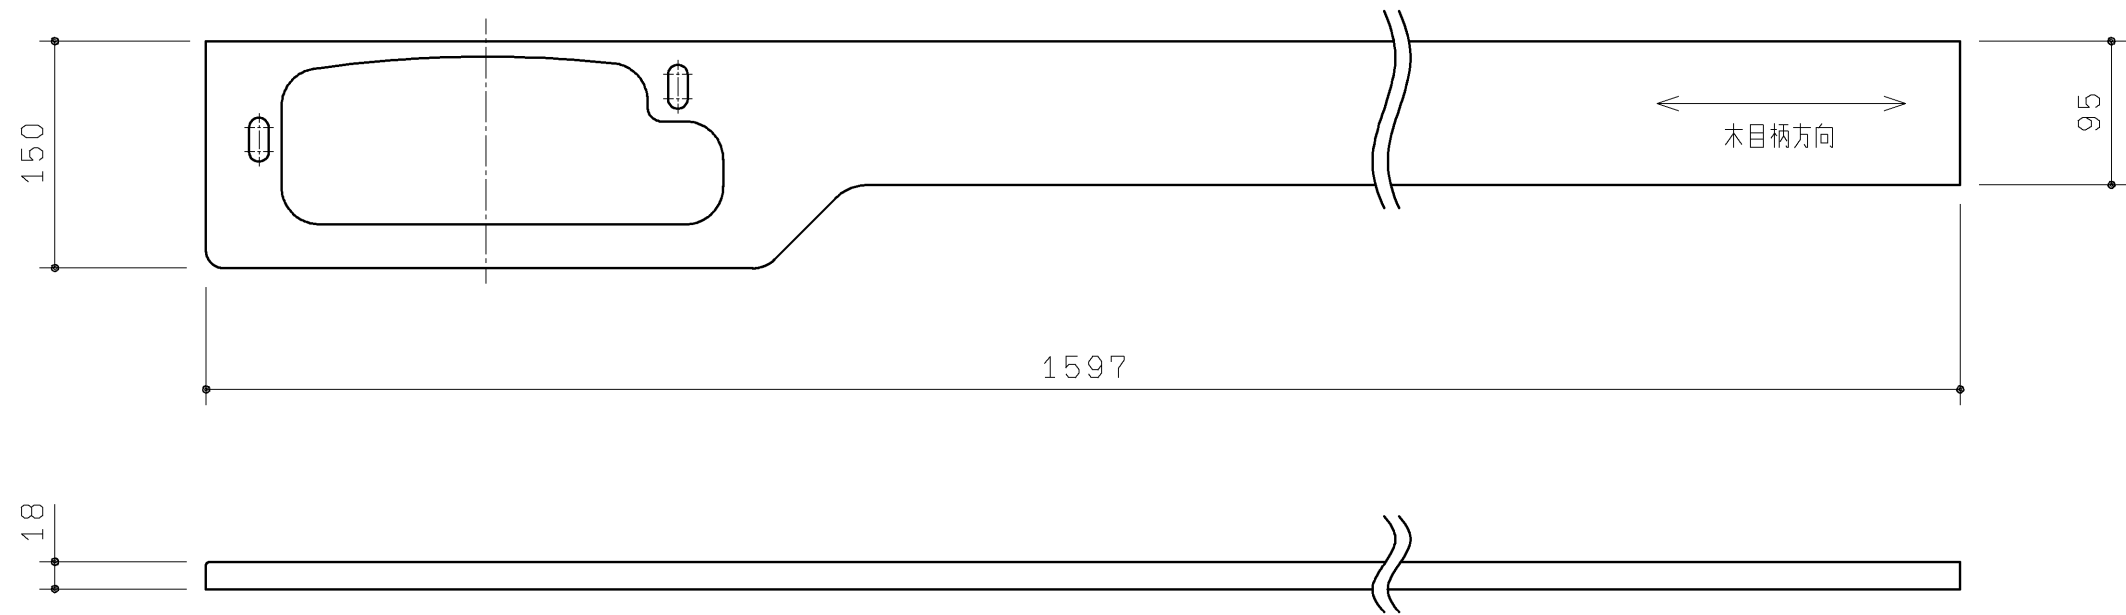

品番	表面色
UGKR02CL#NW1	ホワイト
UGKR02CL#EL	ライトウッドN
UGKR02CL#MW	ダークブラウン
UGKR02CL#EW	ホワイトウッド
UGKR02CL#EM	ミディアムウッドN

材質：木質+シート貼り

<b>TOTO</b>		第三角法	単位 mm	名称
製図 正	検図 由井	日付 20.04.10	尺度 1:5	カウンター
備考			図面数 1/1	品番 UGKR02CL#